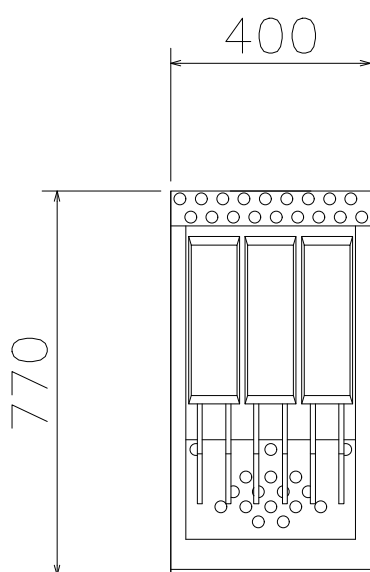

Elevação

Lateral

Planta

Perspectiva

COZEDOR DE MASSAS A GÁS COM 01 TANQUE
PÉS COM SAPATAS DE ALTURA AJUSTÁVEL
ACOMPANHA 03 ATÉ 06 CESTOS, DE ACORDO COM A NECESSIDADE
MEDIDAS: 400X770X870mm
CONSUMO: 2 kg/h