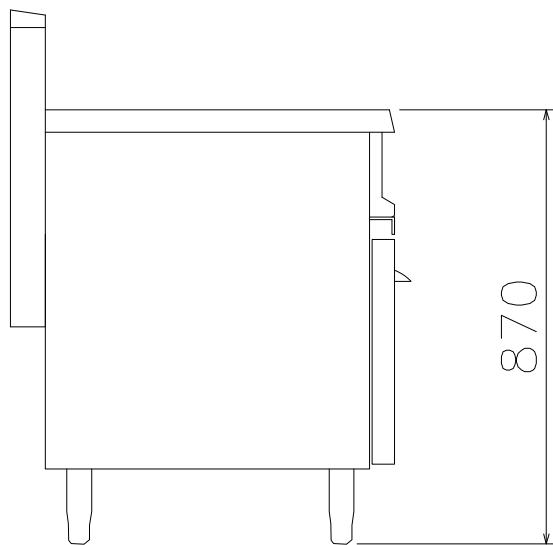

Elevação

Lateral

Planta

Perspectiva

COZEDOR DE MASSAS A GÁS COM 01 TANQUE
PÉS COM SAPATAS DE ALTURA AJUSTÁVEL
ACOMPANHA 03 ATÉ 06 CESTOS, DE ACORDO COM A NECESSIDADE
MEDIDAS: 400X770X870mm
CONSUMO: 2 kg/h