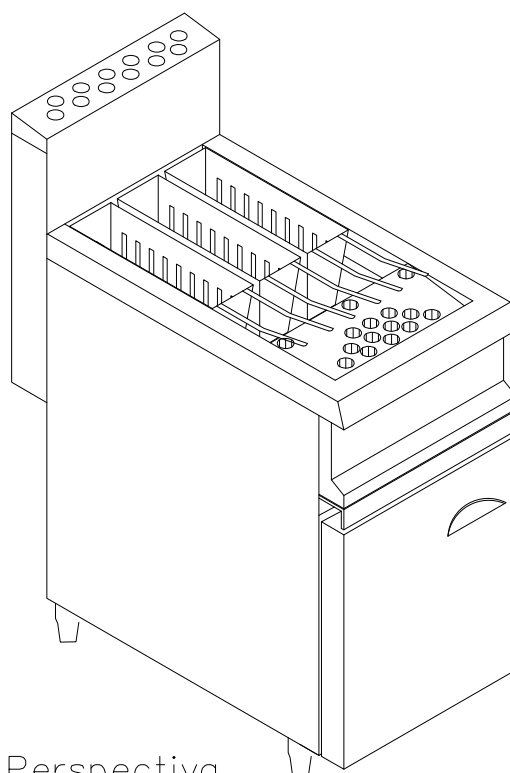

Elevação

Lateral

Planta

Perspectiva

COZEDOR DE MASSAS A GÁS COM 01 TANQUE
PÉS COM SAPATAS DE ALTURA AJUSTÁVEL
ACOMPANHA 03 ATÉ 06 CESTOS, DE ACORDO COM A NECESSIDADE
MEDIDAS: 400X770X870mm
CONSUMO: 2 kg/h