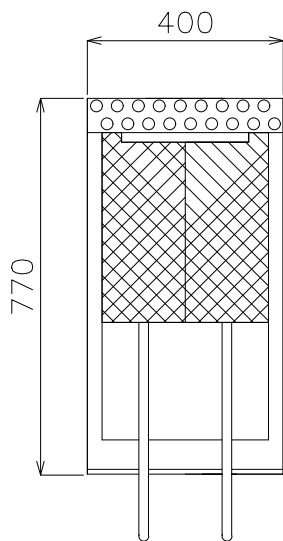

Elevação

Lateral

Planta

Perspectiva

FRITADEIRA A GÁS COM 01 TANQUE
PÉS COM SAPATAS DE ALTURA AJUSTÁVEL
ACOMPANHA 02 CESTOS
CONSUMO: 2 kg/h
MEDIDAS: 400X770X870mm