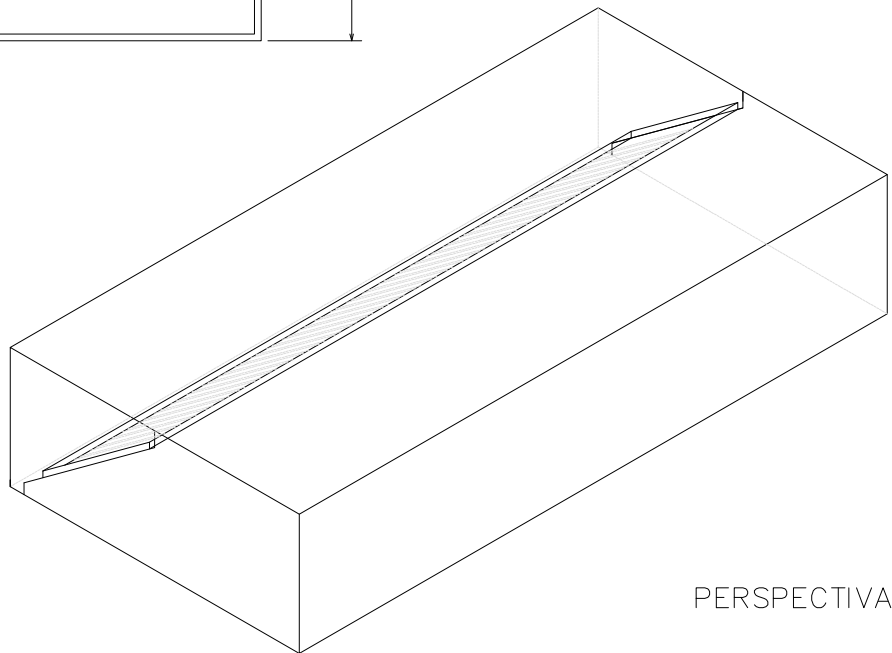

ELEVAÇÃO

CORTE AA

PLANTA

PERSPECTIVA

COIFA DE ENCOSTO COM FILTROS
 CAIXA EM AÇO INOX 304
 ACOMPANHA FILTROS CORTA-FOGO

SISTEMA DE EXAUSTÃO NÃO INCLUSO, PODE SER INSERIDO À PARTE
 AS MEDIDAS DE COMPRIMENTO E LARGURA SÃO DE ACORDO COM A
 NECESSIDADE DO CLIENTE E A DISPOSIÇÃO DOS EQUIPAMENTOS