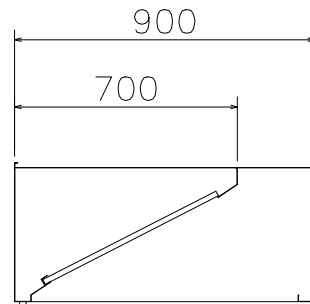

ELEVAÇÃO

CORTE AA

PLANTA

PERSPECTIVA

COIFA DE ENCOSTO COM FILTROS
 CAIXA EM AÇO INOX 304
 ACOMPANHA FILTROS CORTA-FOGO

SISTEMA DE EXAUSTÃO NÃO INCLUSO, PODE SER INSERIDO À PARTE
 AS MEDIDAS DE COMPRIMENTO E LARGURA SÃO DE ACORDO COM A
 NECESSIDADE DO CLIENTE E A DISPOSIÇÃO DOS EQUIPAMENTOS